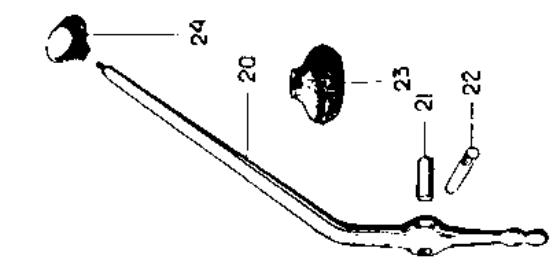

1	2	3	4	5
				Zenith nr
37	Fjäderbricka Spring washer	70-17895	4	T 41-12
38	Trottelspjäll Throttle plate	70-71635	1	C 21-57
39	Axel Shaft	70-71634	1	C 23-126
40	Fästskruv Mounting screw	70-14384	2	C 136-7
41	Packning för trottelaaxel Gasket, throttle plate shaft	70-19216	2	CT 57-8
42	Hållare Rest	70-71607	2	C 131-3x3
43	Hävarm för trottelaaxel Lever, throttle plate shaft	70-71636	1	CR 28-47
44	Låspinne Locking pin	907495	1	CT 63-9
45	Justerskruv Adjustment screw	7-115213	1	T1S8-10
46	Hävarm Clamp lever, throttle plate shaft	7-207259	1	C 24-7 BW x 3
47	Fästskruv Retaining screw	70-71180	1	T8S 10-9
48	Delgasmunstycke Economizer jet	70-71621	1	C 52-1-16
49	Packning Gasket	70-15564	1	T 56-4
50	Tomgångsmunstycke Idling jet	7-314572	1	C 55-7-11
51	Justerskruv för luftblandning Metering screw, air control	70-71624	1	C 46-38
52	Fjäder Spring	70-71254	1	C 111-17
53	Filter Filter	70-71620	1	C 150-12
54	Packning Gasket	70-71244	1	T 56-10
55	Luftkona Venturi	70-71637/24	1	B 38-19A- 24
56	Fästskruv Retaining screw	7-115210	1	T1S8-6

1	2	3	4	5
				Zenith nr
57	Fjäderbricka Spring washer	906983	1	T 41-8
	Returfjäder för gasspjäll Return spring, throttle	70-71671	1	
	Räffelpinne 4 x 12 Slotted pin	7-133335	1	
58	Pinnbult, special Stud, special	70-17091	2	
59	Mutter Nut	70-10549	2	
	Fjäderbricka Spring washer	906992	2	
	Vinkelförskruvning Screw joint, angled	70-10898	1	
	Mutter, special Nut, special	70-10918	1	