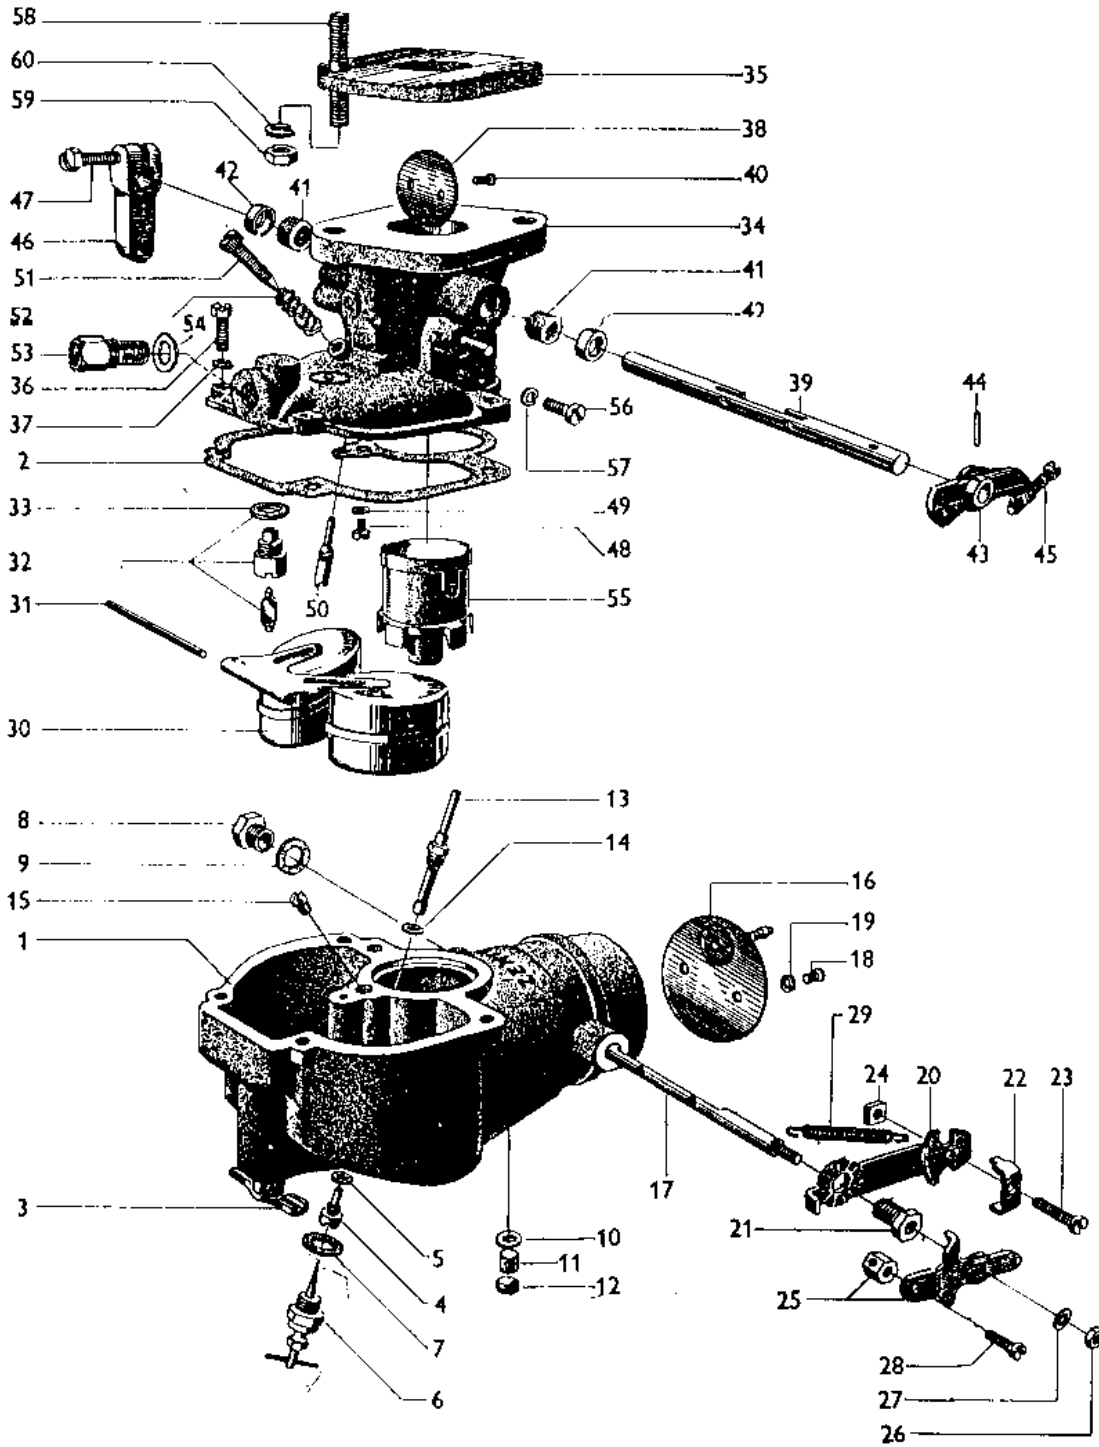

1	2	3	4	5
	Förgasare, komplett Carburetter, complete	70-71604	1	Zenith nr 62 AJX 9
1	Flottörhus Float chamber	70-71613	1	B3-37F-1
2	Packning Gasket	70-71619	1	C 142-15
3	Plugg för dräneringshål Plug, drain hole	70-16325	1	CT 91-3
4	Huvudmunstycke Main jet	70-71482/27	1	C 52-6-27
5	Packning Gasket	70-15552	1	T 56-24
6	Justernål Main jet adjustment	70-71594	1	C 71-21
7	Packning Gasket	70-71146	1	T 56-23
8	Plugg Plug	70-16380	1	C 138-24
9	Packning Gasket	70-71146	1	T 56-23
10	Bricka Washer	S. E. S. *	1	CT 52-7
11	Filtpackning för dräneringshål Felt gasket, drain hole	70-71532 *	1	C 135-29
12	Hållare Plug	S. E. S. *	1	CT 93 S 51
13	Huvudspridare Main discharge jet	70-71638.	1	C 66-22- 6-70
14	Packning Gasket	70-71256	1	T 56-48
15	Luftmunstycke Well vent	7-314566	1	C 77-18-34
16	Chokespjäll Air shutter	70-71615	1	C 101-2
17	Axel Shaft	70-71614	1	C 105-18

* Bricka, filtpackning och hållare har utgått och ersättes av komplett filter.
Washer, felt gasket and plug have been suppressed and are replaced by
complete filter.