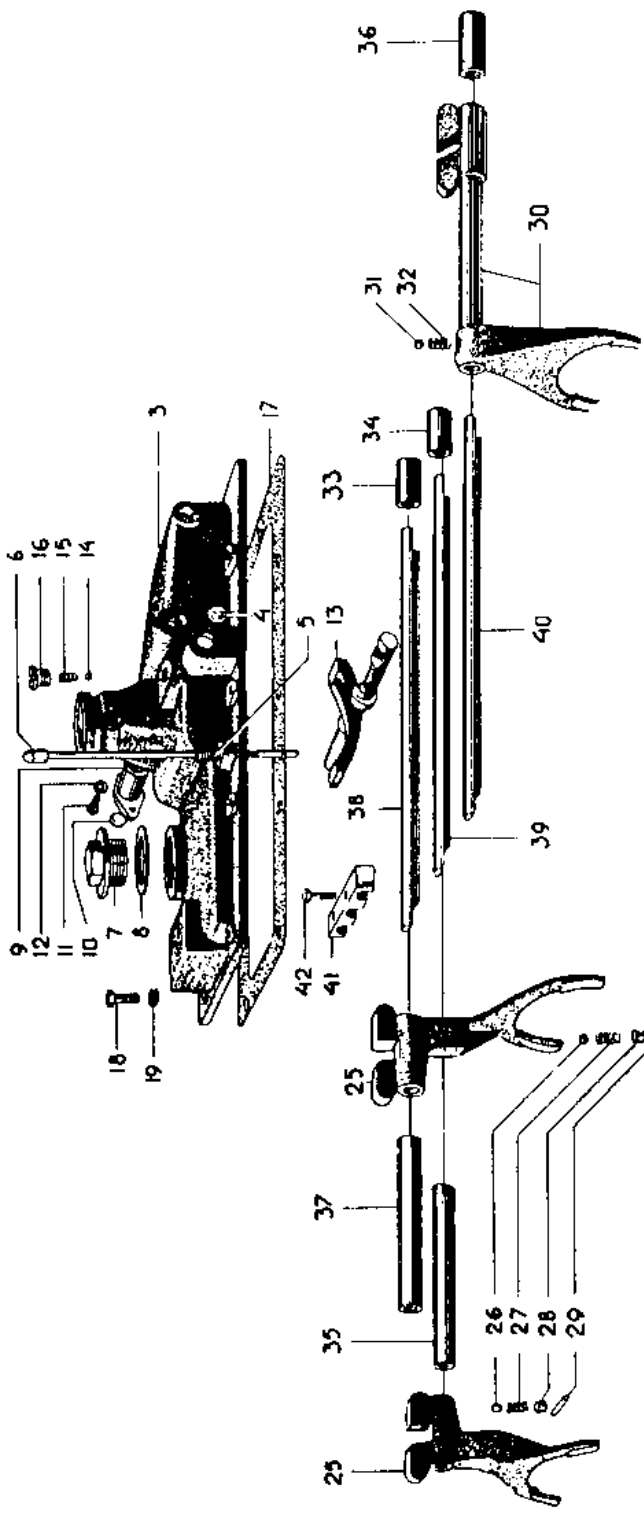

## TYPE DESIGNATIONS

Type and serial numbers of engine and chassis are stamped on plates, the location of which appears from the picture below.

The type designations of the tractors are as follows:

Engine	Type of chassis
D 4 F	31/33
D 4 B	32/34

1	2	3	4	5
				Zenith nr
37	Fjäderbricka Spring washer	70-17895	4	T 41-12
38	Trottelspjäll Throttle plate	70-71635	1	C 21-57
39	Axel Shaft	70-71634	1	C 23-126
40	Fästskruv Mounting screw	70-14384	2	C 136-7
41	Packning för trottelaaxel Gasket, throttle plate shaft	70-19216	2	CT 57-8
42	Hållare Rest	70-71607	2	C 131-3x3
43	Hävarm för trottelaaxel Lever, throttle plate shaft	70-71636	1	CR 28-47
44	Låspinne Locking pin	907495	1	CT 63-9
45	Justerskruv Adjustment screw	7-115213	1	T1S8-10
46	Hävarm Clamp lever, throttle plate shaft	7-207259	1	C 24-7 BW x 3
47	Fästskruv Retaining screw	70-71180	1	T8S 10-9
48	Delgasmunstycke Economizer jet	70-71621	1	C 52-1-16
49	Packning Gasket	70-15564	1	T 56-4
50	Tomgångsmunstycke Idling jet	7-314572	1	C 55-7-11
51	Justerskruv för luftblandning Metering screw, air control	70-71624	1	C 46-38
52	Fjäder Spring	70-71254	1	C 111-17
53	Filter Filter	70-71620	1	C 150-12
54	Packning Gasket	70-71244	1	T 56-10
55	Luftkona Venturi	70-71637/24	1	B 38-19A- 24
56	Fästskruv Retaining screw	7-115210	1	T1S8-6

1	2	3	4	5
				Zenith nr
57	Fjäderbricka Spring washer	906983	1	T 41-8
	Returfjäder för gasspjäll Return spring, throttle	70-71671	1	
	Räffelpinne 4 x 12 Slotted pin	7-133335	1	
58	Pinnbult, special Stud, special	70-17091	2	
59	Mutter Nut	70-10549	2	
	Fjäderbricka Spring washer	906992	2	
	Vinkelförskruvning Screw joint, angled	70-10898	1	
	Mutter, special Nut, special	70-10918	1	