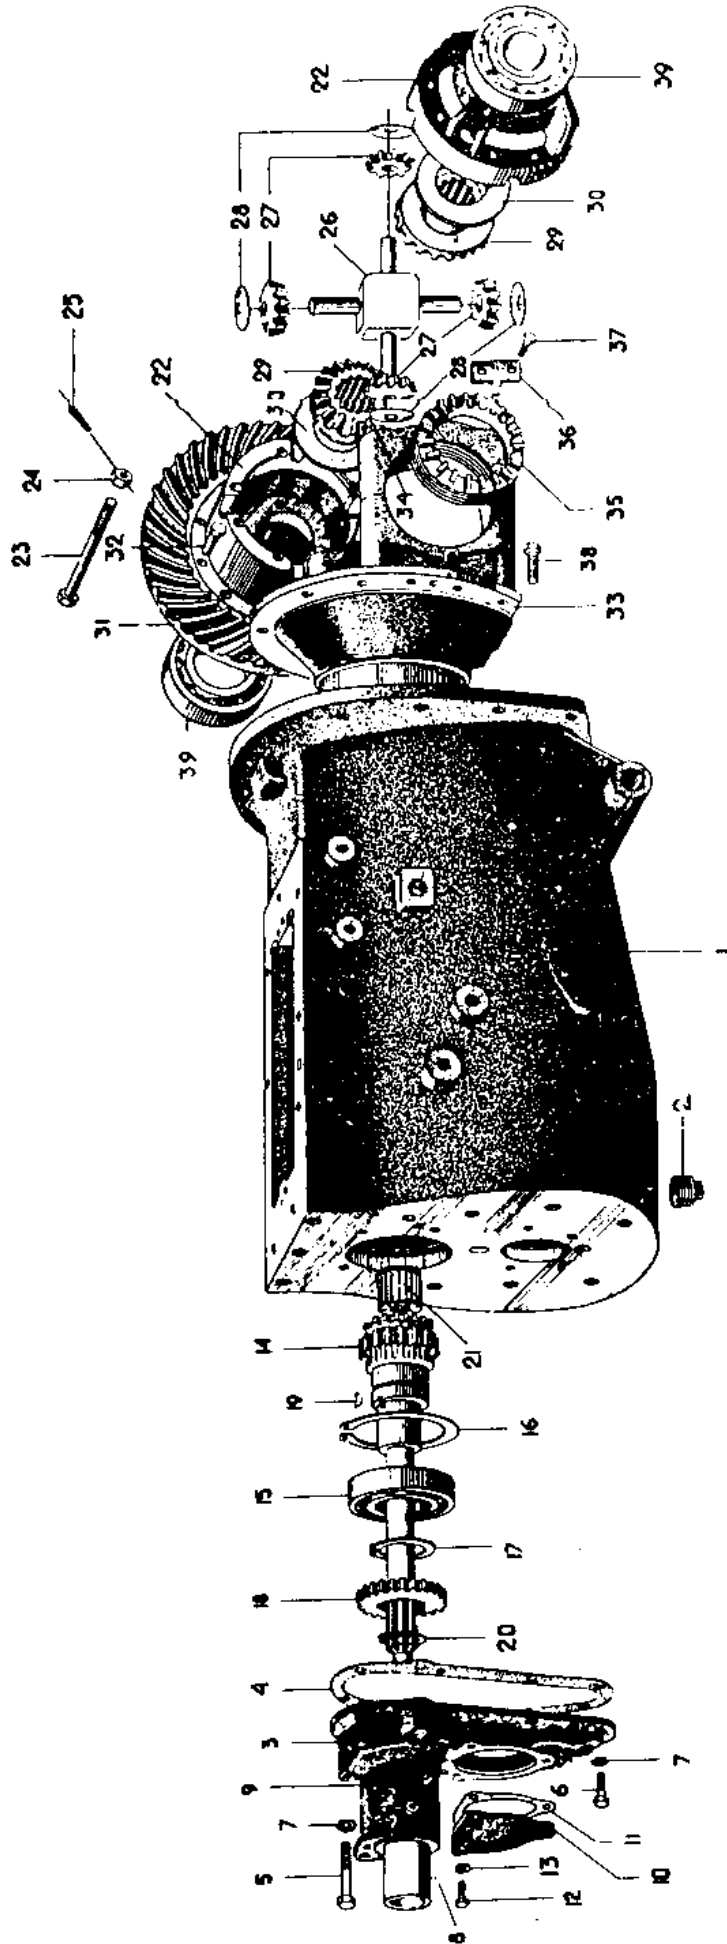

## TYPE DESIGNATIONS

Type and serial numbers of engine and chassis are stamped on plates, the location of which appears from the picture below.

The type designations of the tractors are as follows:

Engine	Type of chassis
D 4 F	31/33
D 4 B	32/34

1	2	3	4	5
				Zenith nr
37	Fjäderbricka Spring washer	70-17895	4	T 41-12
38	Trottelspjäll Throttle plate	70-71635	1	C 21-57
39	Axel Shaft	70-71634	1	C 23-126
40	Fästskruv Mounting screw	70-14384	2	C 136-7
41	Packning för trottelaaxel Gasket, throttle plate shaft	70-19216	2	CT 57-8
42	Hållare Rest	70-71607	2	C 131-3x3
43	Hävarm för trottelaaxel Lever, throttle plate shaft	70-71636	1	CR 28-47
44	Låspinne Locking pin	907495	1	CT 63-9
45	Justerskruv Adjustment screw	7-115213	1	T1S8-10
46	Hävarm Clamp lever, throttle plate shaft	7-207259	1	C 24-7 BW x 3
47	Fästskruv Retaining screw	70-71180	1	T8S 10-9
48	Delgasmunstycke Economizer jet	70-71621	1	C 52-1-16
49	Packning Gasket	70-15564	1	T 56-4
50	Tomgångsmunstycke Idling jet	7-314572	1	C 55-7-11
51	Justerskruv för luftblandning Metering screw, air control	70-71624	1	C 46-38
52	Fjäder Spring	70-71254	1	C 111-17
53	Filter Filter	70-71620	1	C 150-12
54	Packning Gasket	70-71244	1	T 56-10
55	Luftkona Venturi	70-71637/24	1	B 38-19A- 24
56	Fästskruv Retaining screw	7-115210	1	T1S8-6

1	2	3	4	5
				Zenith nr
57	Fjäderbricka Spring washer	906983	1	T 41-8
	Returfjäder för gasspjäll Return spring, throttle	70-71671	1	
	Räffelpinne 4 x 12 Slotted pin	7-133335	1	
58	Pinnbult, special Stud, special	70-17091	2	
59	Mutter Nut	70-10549	2	
	Fjäderbricka Spring washer	906992	2	
	Vinkelförskruvning Screw joint, angled	70-10898	1	
	Mutter, special Nut, special	70-10918	1	