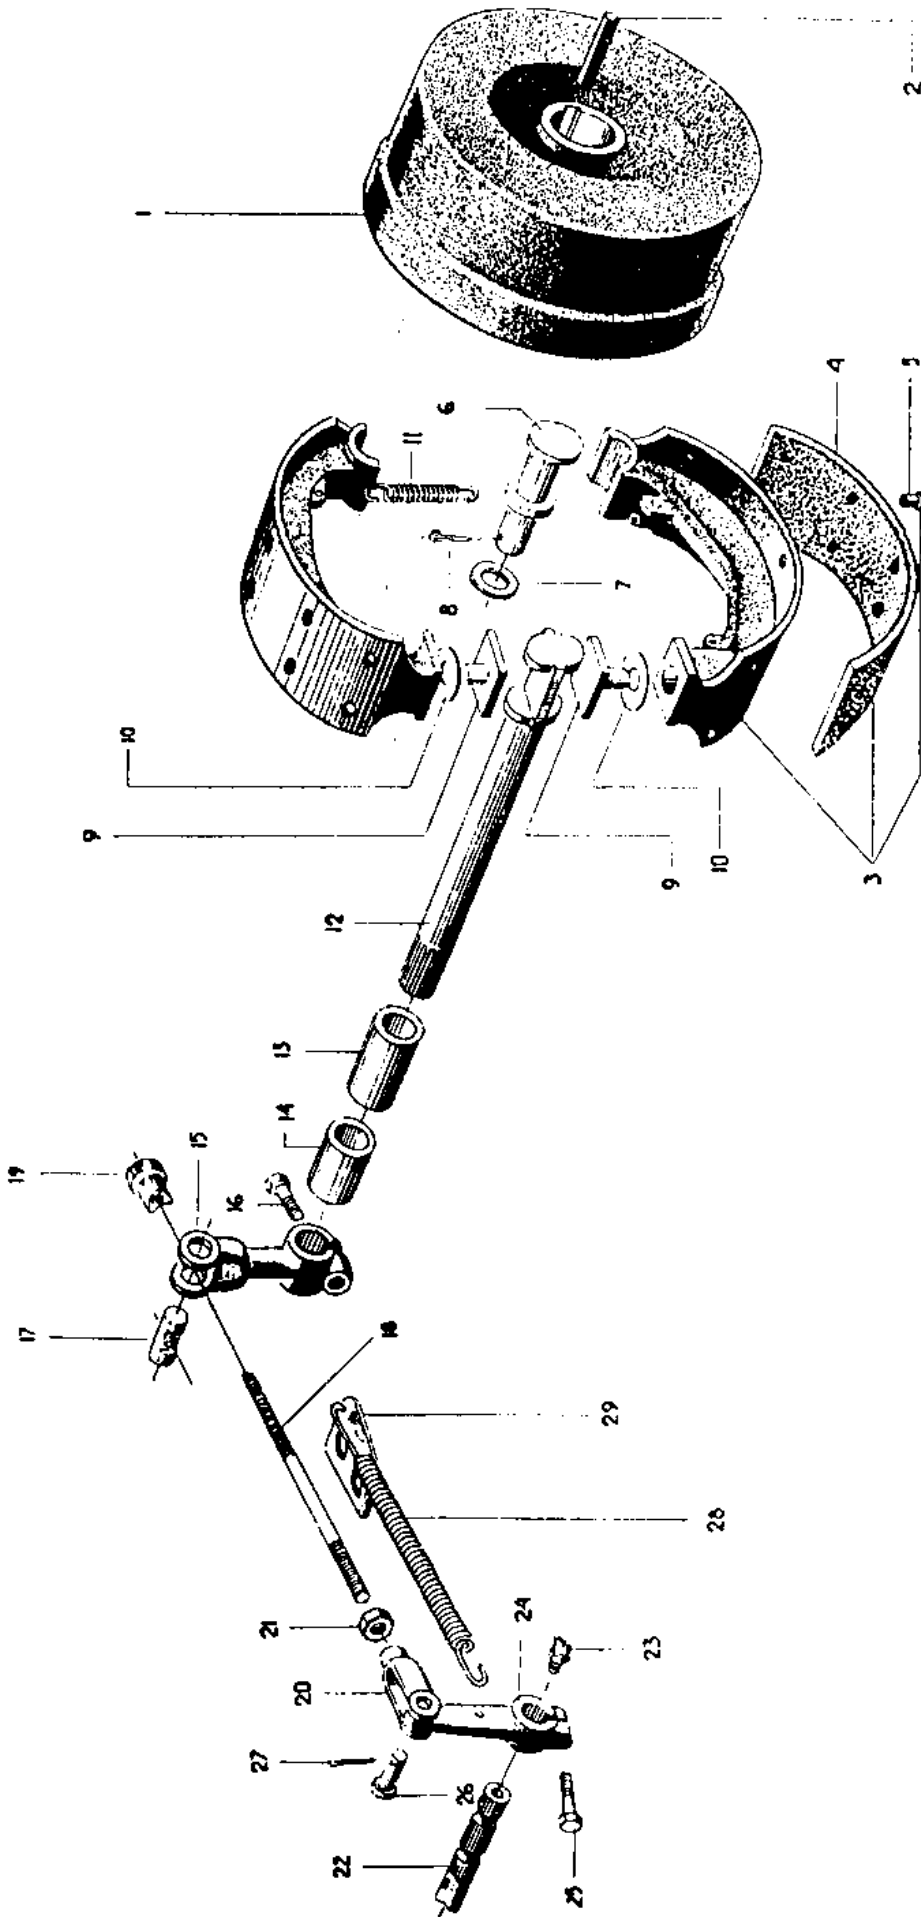

## TYPE DESIGNATIONS

Type and serial numbers of engine and chassis are stamped on plates, the location of which appears from the picture below.

The type designations of the tractors are as follows:

Engine	Type of chassis
D 4 F	31/33
D 4 B	32/34

1	2	3	4	5
				Zenith nr
37	Fjäderbricka Spring washer	70-17895	4	T 41-12
38	Trottelspjäll Throttle plate	70-71635	1	C 21-57
39	Axel Shaft	70-71634	1	C 23-126
40	Fästskruv Mounting screw	70-14384	2	C 136-7
41	Packning för trottelaaxel Gasket, throttle plate shaft	70-19216	2	CT 57-8
42	Hållare Rest	70-71607	2	C 131-3x3
43	Hävarm för trottelaaxel Lever, throttle plate shaft	70-71636	1	CR 28-47
44	Låspinne Locking pin	907495	1	CT 63-9
45	Justerskruv Adjustment screw	7-115213	1	T1S8-10
46	Hävarm Clamp lever, throttle plate shaft	7-207259	1	C 24-7 BW x 3
47	Fästskruv Retaining screw	70-71180	1	T8S 10-9
48	Delgasmunstycke Economizer jet	70-71621	1	C 52-1-16
49	Packning Gasket	70-15564	1	T 56-4
50	Tomgångsmunstycke Idling jet	7-314572	1	C 55-7-11
51	Justerskruv för luftblandning Metering screw, air control	70-71624	1	C 46-38
52	Fjäder Spring	70-71254	1	C 111-17
53	Filter Filter	70-71620	1	C 150-12
54	Packning Gasket	70-71244	1	T 56-10
55	Luftkona Venturi	70-71637/24	1	B 38-19A- 24
56	Fästskruv Retaining screw	7-115210	1	T1S8-6

1	2	3	4	5
				Zenith nr
57	Fjäderbricka Spring washer	906983	1	T 41-8
	Returfjäder för gasspjäll Return spring, throttle	70-71671	1	
	Räffelpinne 4 x 12 Slotted pin	7-133335	1	
58	Pinnbult, special Stud, special	70-17091	2	
59	Mutter Nut	70-10549	2	
	Fjäderbricka Spring washer	906992	2	
	Vinkelförskruvning Screw joint, angled	70-10898	1	
	Mutter, special Nut, special	70-10918	1	