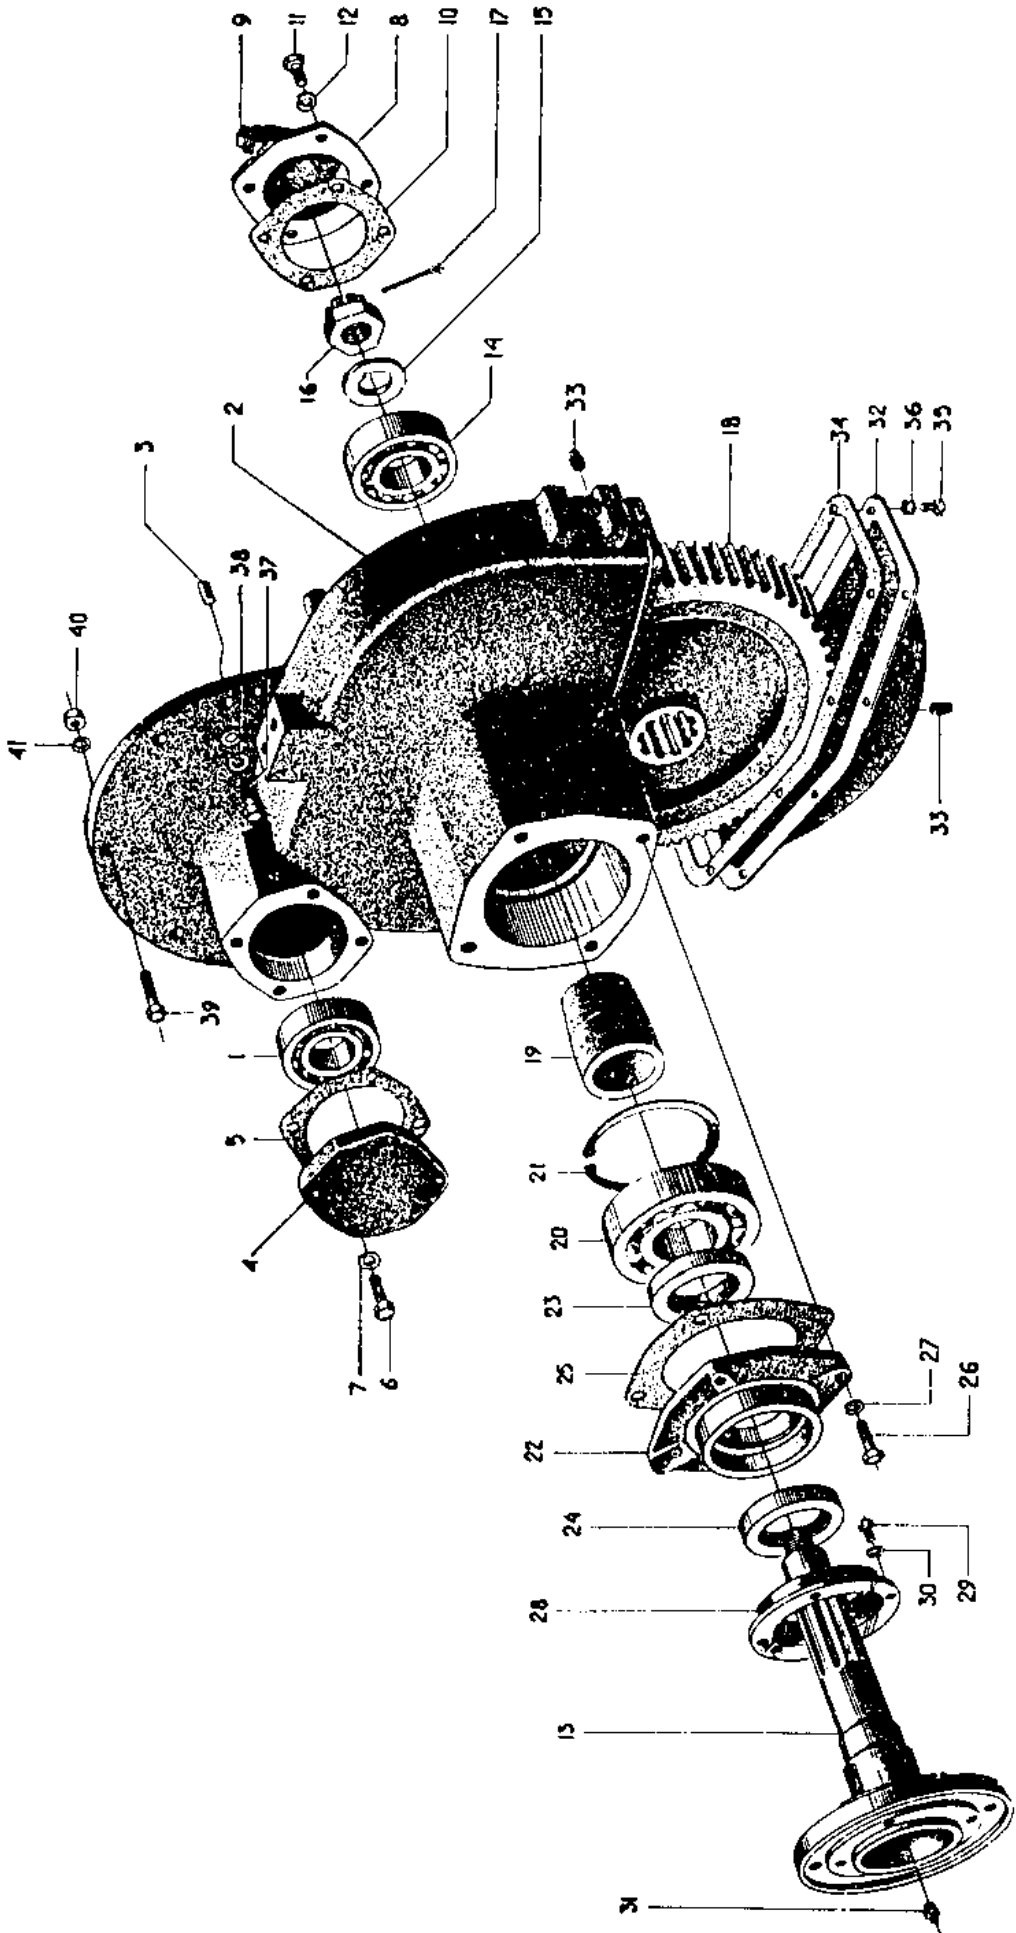

## TYPE DESIGNATIONS

Type and serial numbers of engine and chassis are stamped on plates, the location of which appears from the picture below.

The type designations of the tractors are as follows:

Engine	Type of chassis
D 4 F	31/33
D 4 B	32/34

1	2	3	4	5
				Zenith nr
37	Fjäderbricka Spring washer	70-17895	4	T 41-12
38	Trottelspjäll Throttle plate	70-71635	1	C 21-57
39	Axel Shaft	70-71634	1	C 23-126
40	Fästskruv Mounting screw	70-14384	2	C 136-7
41	Packning för trottelaaxel Gasket, throttle plate shaft	70-19216	2	CT 57-8
42	Hållare Rest	70-71607	2	C 131-3x3
43	Hävarm för trottelaaxel Lever, throttle plate shaft	70-71636	1	CR 28-47
44	Låspinne Locking pin	907495	1	CT 63-9
45	Justerskruv Adjustment screw	7-115213	1	T1S8-10
46	Hävarm Clamp lever, throttle plate shaft	7-207259	1	C 24-7 BW x 3
47	Fästskruv Retaining screw	70-71180	1	T8S 10-9
48	Delgasmunstycke Economizer jet	70-71621	1	C 52-1-16
49	Packning Gasket	70-15564	1	T 56-4
50	Tomgångsmunstycke Idling jet	7-314572	1	C 55-7-11
51	Justerskruv för luftblandning Metering screw, air control	70-71624	1	C 46-38
52	Fjäder Spring	70-71254	1	C 111-17
53	Filter Filter	70-71620	1	C 150-12
54	Packning Gasket	70-71244	1	T 56-10
55	Luftkona Venturi	70-71637/24	1	B 38-19A- 24
56	Fästskruv Retaining screw	7-115210	1	T1S8-6

1	2	3	4	5
				Zenith nr
57	Fjäderbricka Spring washer	906983	1	T 41-8
	Returfjäder för gasspjäll Return spring, throttle	70-71671	1	
	Räffelpinne 4 x 12 Slotted pin	7-133335	1	
58	Pinnbult, special Stud, special	70-17091	2	
59	Mutter Nut	70-10549	2	
	Fjäderbricka Spring washer	906992	2	
	Vinkelförskruvning Screw joint, angled	70-10898	1	
	Mutter, special Nut, special	70-10918	1	