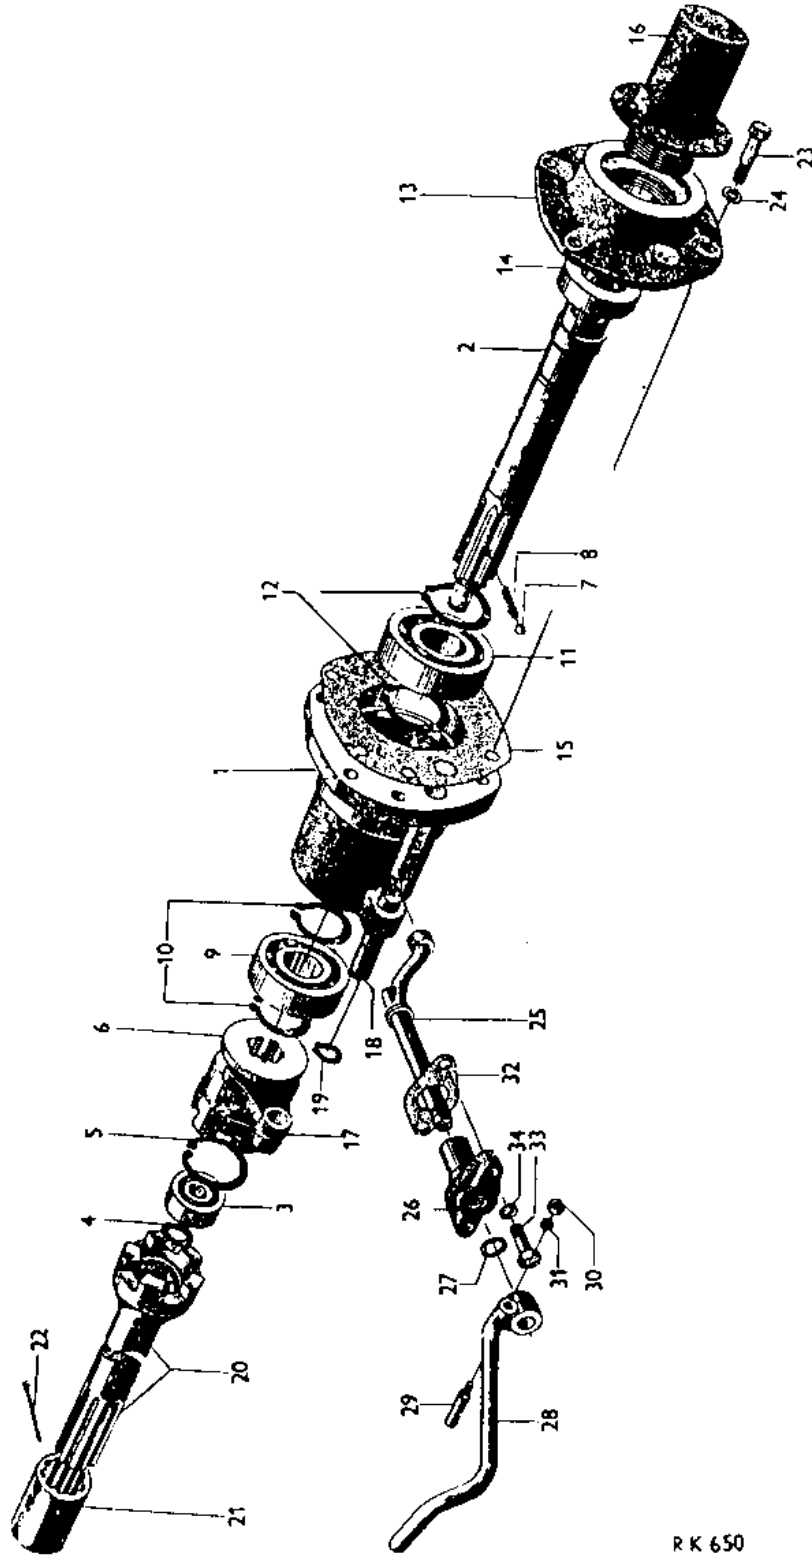

## TYPE DESIGNATIONS

Type and serial numbers of engine and chassis are stamped on plates, the location of which appears from the picture below.

The type designations of the tractors are as follows:

Engine	Type of chassis
D 4 F	31/33
D 4 B	32/34

1	2	3	4	5
				Zenith nr
37	Fjäderbricka Spring washer	70-17895	4	T 41-12
38	Trottelspjäll Throttle plate	70-71635	1	C 21-57
39	Axel Shaft	70-71634	1	C 23-126
40	Fästskruv Mounting screw	70-14384	2	C 136-7
41	Packning för trottelaaxel Gasket, throttle plate shaft	70-19216	2	CT 57-8
42	Hållare Rest	70-71607	2	C 131-3x3
43	Hävarm för trottelaaxel Lever, throttle plate shaft	70-71636	1	CR 28-47
44	Låspinne Locking pin	907495	1	CT 63-9
45	Justerskruv Adjustment screw	7-115213	1	T1S8-10
46	Hävarm Clamp lever, throttle plate shaft	7-207259	1	C 24-7 BW x 3
47	Fästskruv Retaining screw	70-71180	1	T8S 10-9
48	Delgasmunstycke Economizer jet	70-71621	1	C 52-1-16
49	Packning Gasket	70-15564	1	T 56-4
50	Tomgångsmunstycke Idling jet	7-314572	1	C 55-7-11
51	Justerskruv för luftblandning Metering screw, air control	70-71624	1	C 46-38
52	Fjäder Spring	70-71254	1	C 111-17
53	Filter Filter	70-71620	1	C 150-12
54	Packning Gasket	70-71244	1	T 56-10
55	Luftkona Venturi	70-71637/24	1	B 38-19A- 24
56	Fästskruv Retaining screw	7-115210	1	T1S8-6

1	2	3	4	5
				Zenith nr
57	Fjäderbricka Spring washer	906983	1	T 41-8
	Returfjäder för gasspjäll Return spring, throttle	70-71671	1	
	Räffelpinne 4 x 12 Slotted pin	7-133335	1	
58	Pinnbult, special Stud, special	70-17091	2	
59	Mutter Nut	70-10549	2	
	Fjäderbricka Spring washer	906992	2	
	Vinkelförskruvning Screw joint, angled	70-10898	1	
	Mutter, special Nut, special	70-10918	1	