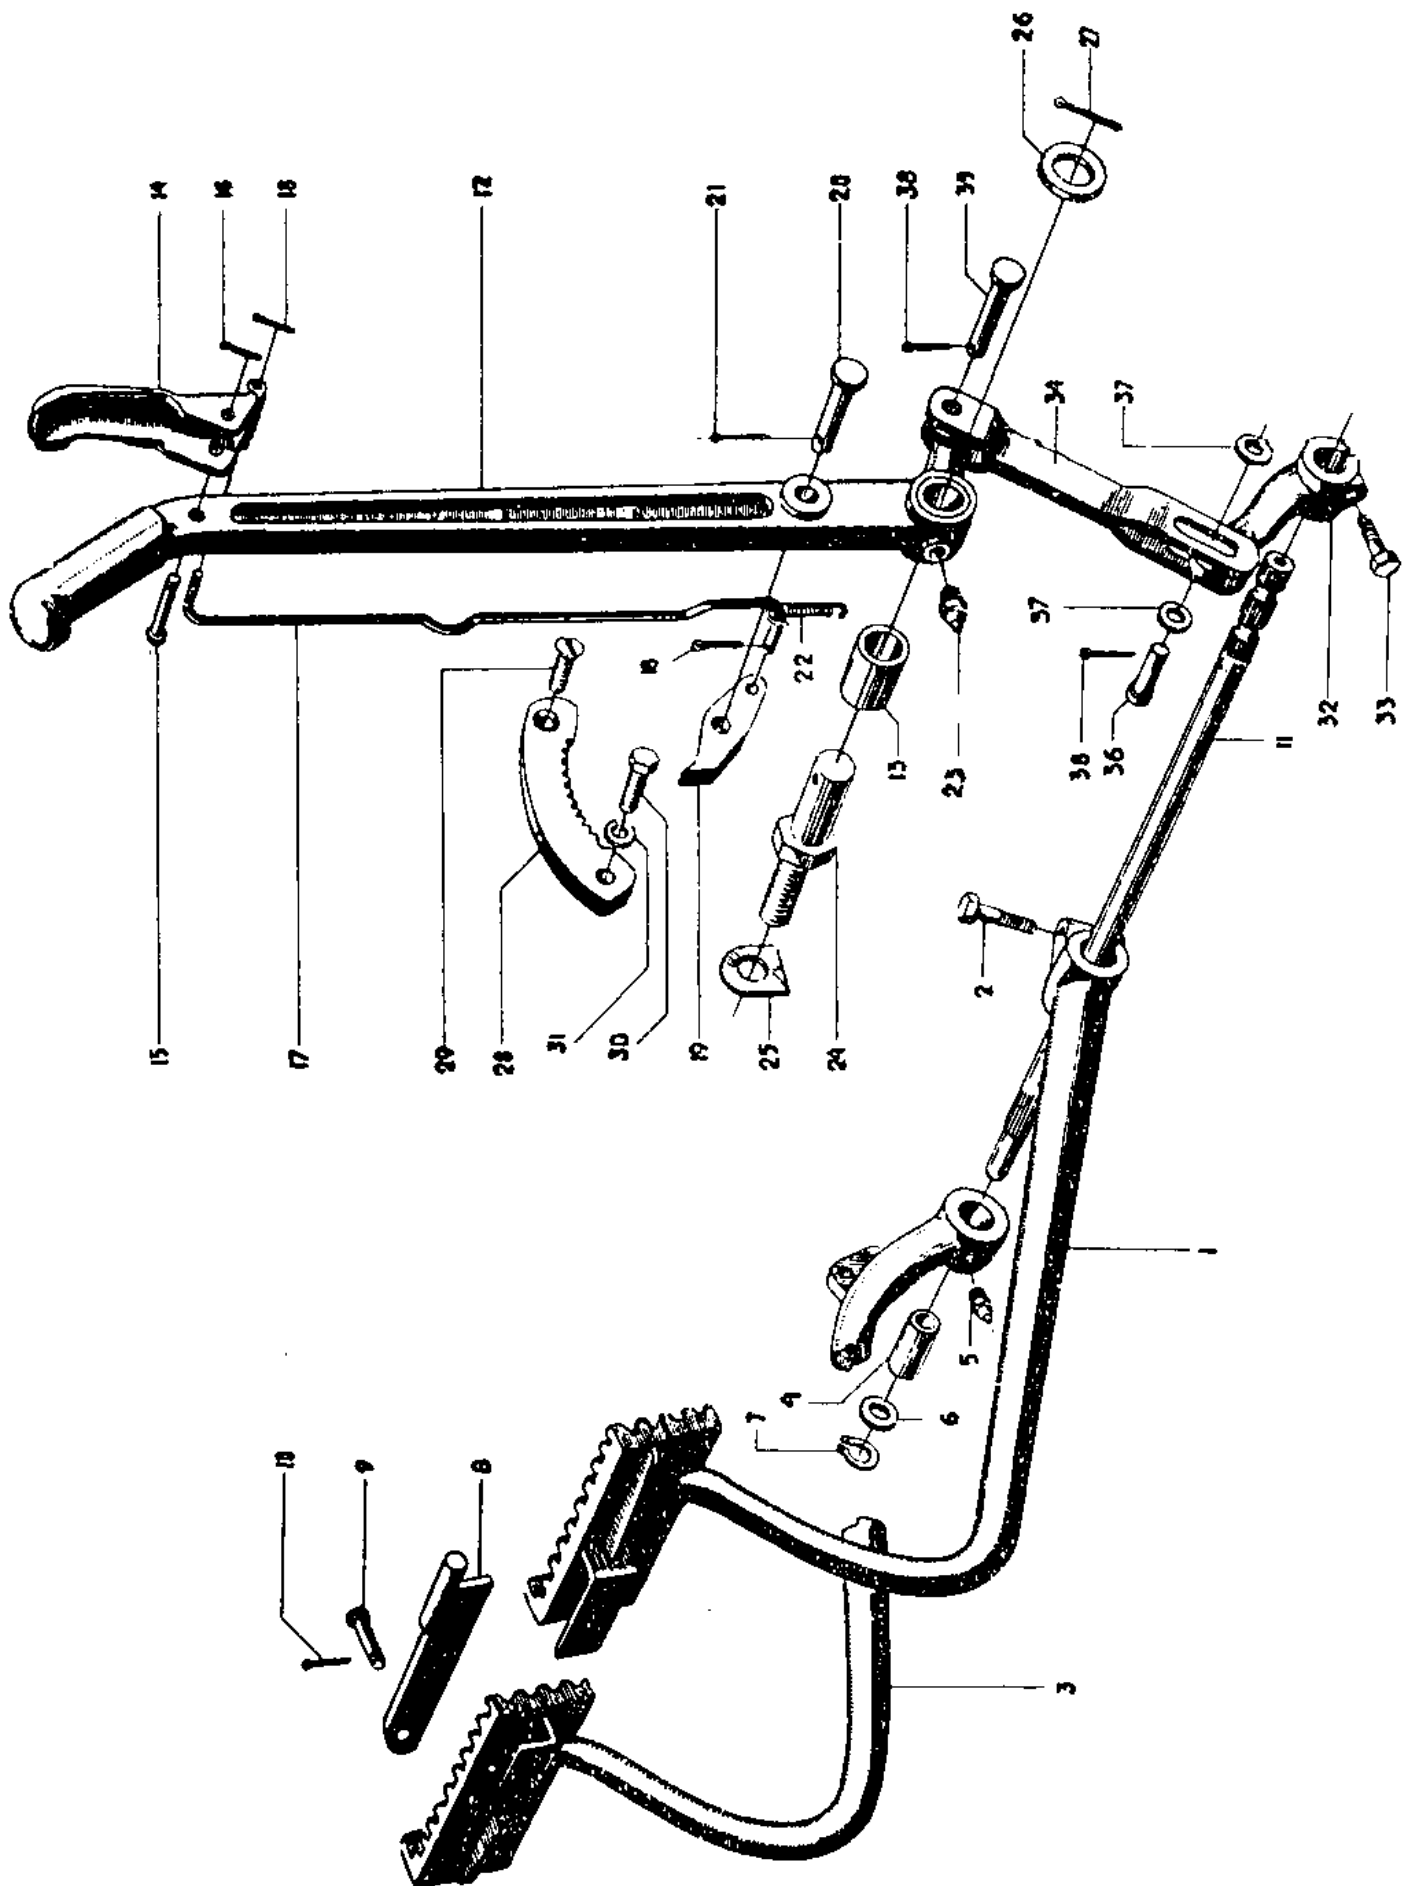

## TYPE DESIGNATIONS

Type and serial numbers of engine and chassis are stamped on plates, the location of which appears from the picture below.

The type designations of the tractors are as follows:

Engine	Type of chassis
D 4 F	31/33
D 4 B	32/34

1	2	3	4	5
				Zenith nr
37	Fjäderbricka Spring washer	70-17895	4	T 41-12
38	Trottelspjäll Throttle plate	70-71635	1	C 21-57
39	Axel Shaft	70-71634	1	C 23-126
40	Fästskruv Mounting screw	70-14384	2	C 136-7
41	Packning för trottelaaxel Gasket, throttle plate shaft	70-19216	2	CT 57-8
42	Hållare Rest	70-71607	2	C 131-3x3
43	Hävarm för trottelaaxel Lever, throttle plate shaft	70-71636	1	CR 28-47
44	Låspinne Locking pin	907495	1	CT 63-9
45	Justerskruv Adjustment screw	7-115213	1	T1S8-10
46	Hävarm Clamp lever, throttle plate shaft	7-207259	1	C 24-7 BW x 3
47	Fästskruv Retaining screw	70-71180	1	T8S 10-9
48	Delgasmunstycke Economizer jet	70-71621	1	C 52-1-16
49	Packning Gasket	70-15564	1	T 56-4
50	Tomgångsmunstycke Idling jet	7-314572	1	C 55-7-11
51	Justerskruv för luftblandning Metering screw, air control	70-71624	1	C 46-38
52	Fjäder Spring	70-71254	1	C 111-17
53	Filter Filter	70-71620	1	C 150-12
54	Packning Gasket	70-71244	1	T 56-10
55	Luftkona Venturi	70-71637/24	1	B 38-19A- 24
56	Fästskruv Retaining screw	7-115210	1	T1S8-6

1	2	3	4	5
				Zenith nr
57	Fjäderbricka Spring washer	906983	1	T 41-8
	Returfjäder för gasspjäll Return spring, throttle	70-71671	1	
	Räffelpinne 4 x 12 Slotted pin	7-133335	1	
58	Pinnbult, special Stud, special	70-17091	2	
59	Mutter Nut	70-10549	2	
	Fjäderbricka Spring washer	906992	2	
	Vinkelförskruvning Screw joint, angled	70-10898	1	
	Mutter, special Nut, special	70-10918	1	