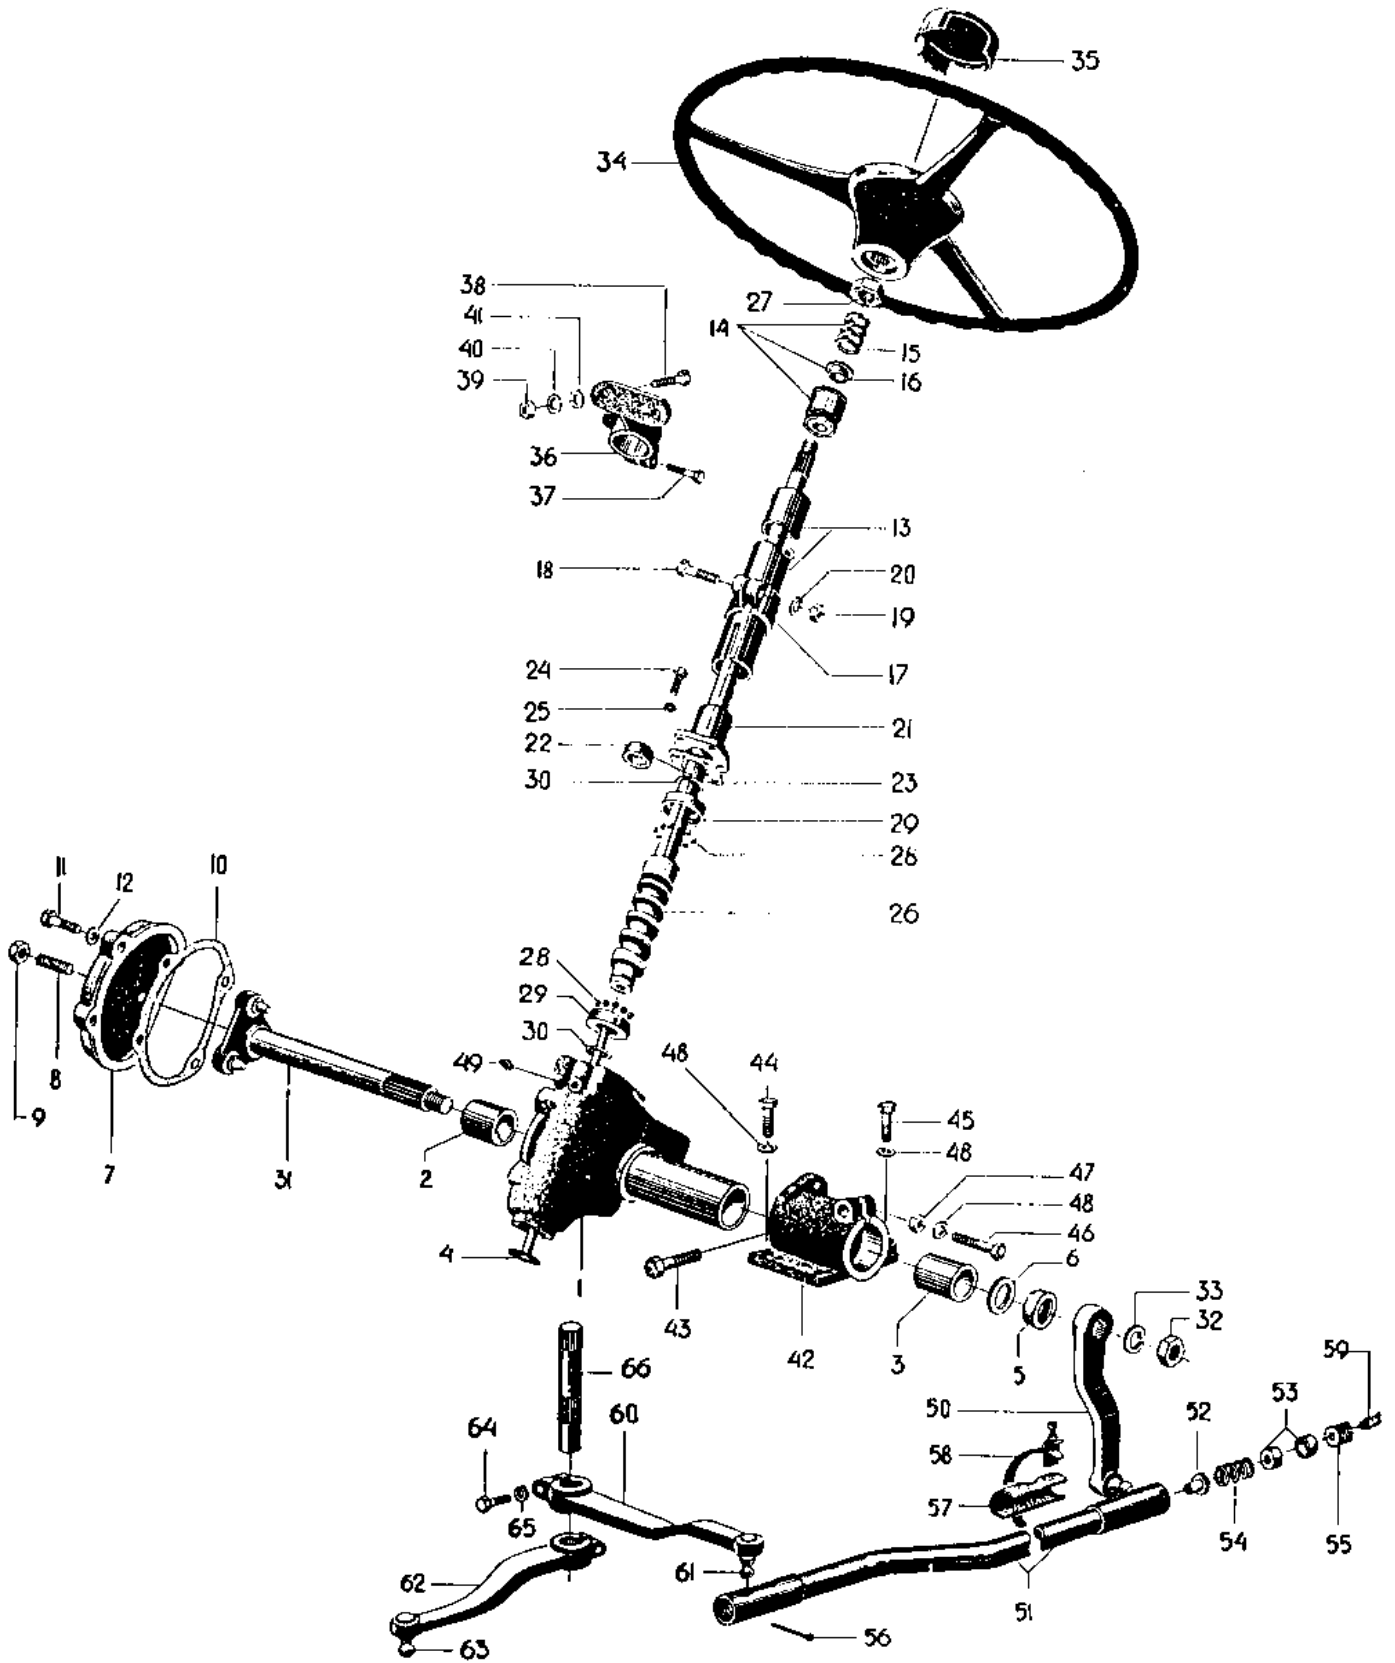

## TYPE DESIGNATIONS

Type and serial numbers of engine and chassis are stamped on plates, the location of which appears from the picture below.

The type designations of the tractors are as follows:

Engine	Type of chassis
D 4 F	31/33
D 4 B	32/34

1	2	3	4	5
				Zenith nr
37	Fjäderbricka Spring washer	70-17895	4	T 41-12
38	Trottelspjäll Throttle plate	70-71635	1	C 21-57
39	Axel Shaft	70-71634	1	C 23-126
40	Fästskruv Mounting screw	70-14384	2	C 136-7
41	Packning för trottelaaxel Gasket, throttle plate shaft	70-19216	2	CT 57-8
42	Hållare Rest	70-71607	2	C 131-3x3
43	Hävarm för trottelaaxel Lever, throttle plate shaft	70-71636	1	CR 28-47
44	Låspinne Locking pin	907495	1	CT 63-9
45	Justerskruv Adjustment screw	7-115213	1	T1S8-10
46	Hävarm Clamp lever, throttle plate shaft	7-207259	1	C 24-7 BW x 3
47	Fästskruv Retaining screw	70-71180	1	T8S 10-9
48	Delgasmunstycke Economizer jet	70-71621	1	C 52-1-16
49	Packning Gasket	70-15564	1	T 56-4
50	Tomgångsmunstycke Idling jet	7-314572	1	C 55-7-11
51	Justerskruv för luftblandning Metering screw, air control	70-71624	1	C 46-38
52	Fjäder Spring	70-71254	1	C 111-17
53	Filter Filter	70-71620	1	C 150-12
54	Packning Gasket	70-71244	1	T 56-10
55	Luftkona Venturi	70-71637/24	1	B 38-19A- 24
56	Fästskruv Retaining screw	7-115210	1	T1S8-6

1	2	3	4	5
				Zenith nr
57	Fjäderbricka Spring washer	906983	1	T 41-8
	Returfjäder för gasspjäll Return spring, throttle	70-71671	1	
	Räffelpinne 4 x 12 Slotted pin	7-133335	1	
58	Pinnbult, special Stud, special	70-17091	2	
59	Mutter Nut	70-10549	2	
	Fjäderbricka Spring washer	906992	2	
	Vinkelförskruvning Screw joint, angled	70-10898	1	
	Mutter, special Nut, special	70-10918	1	