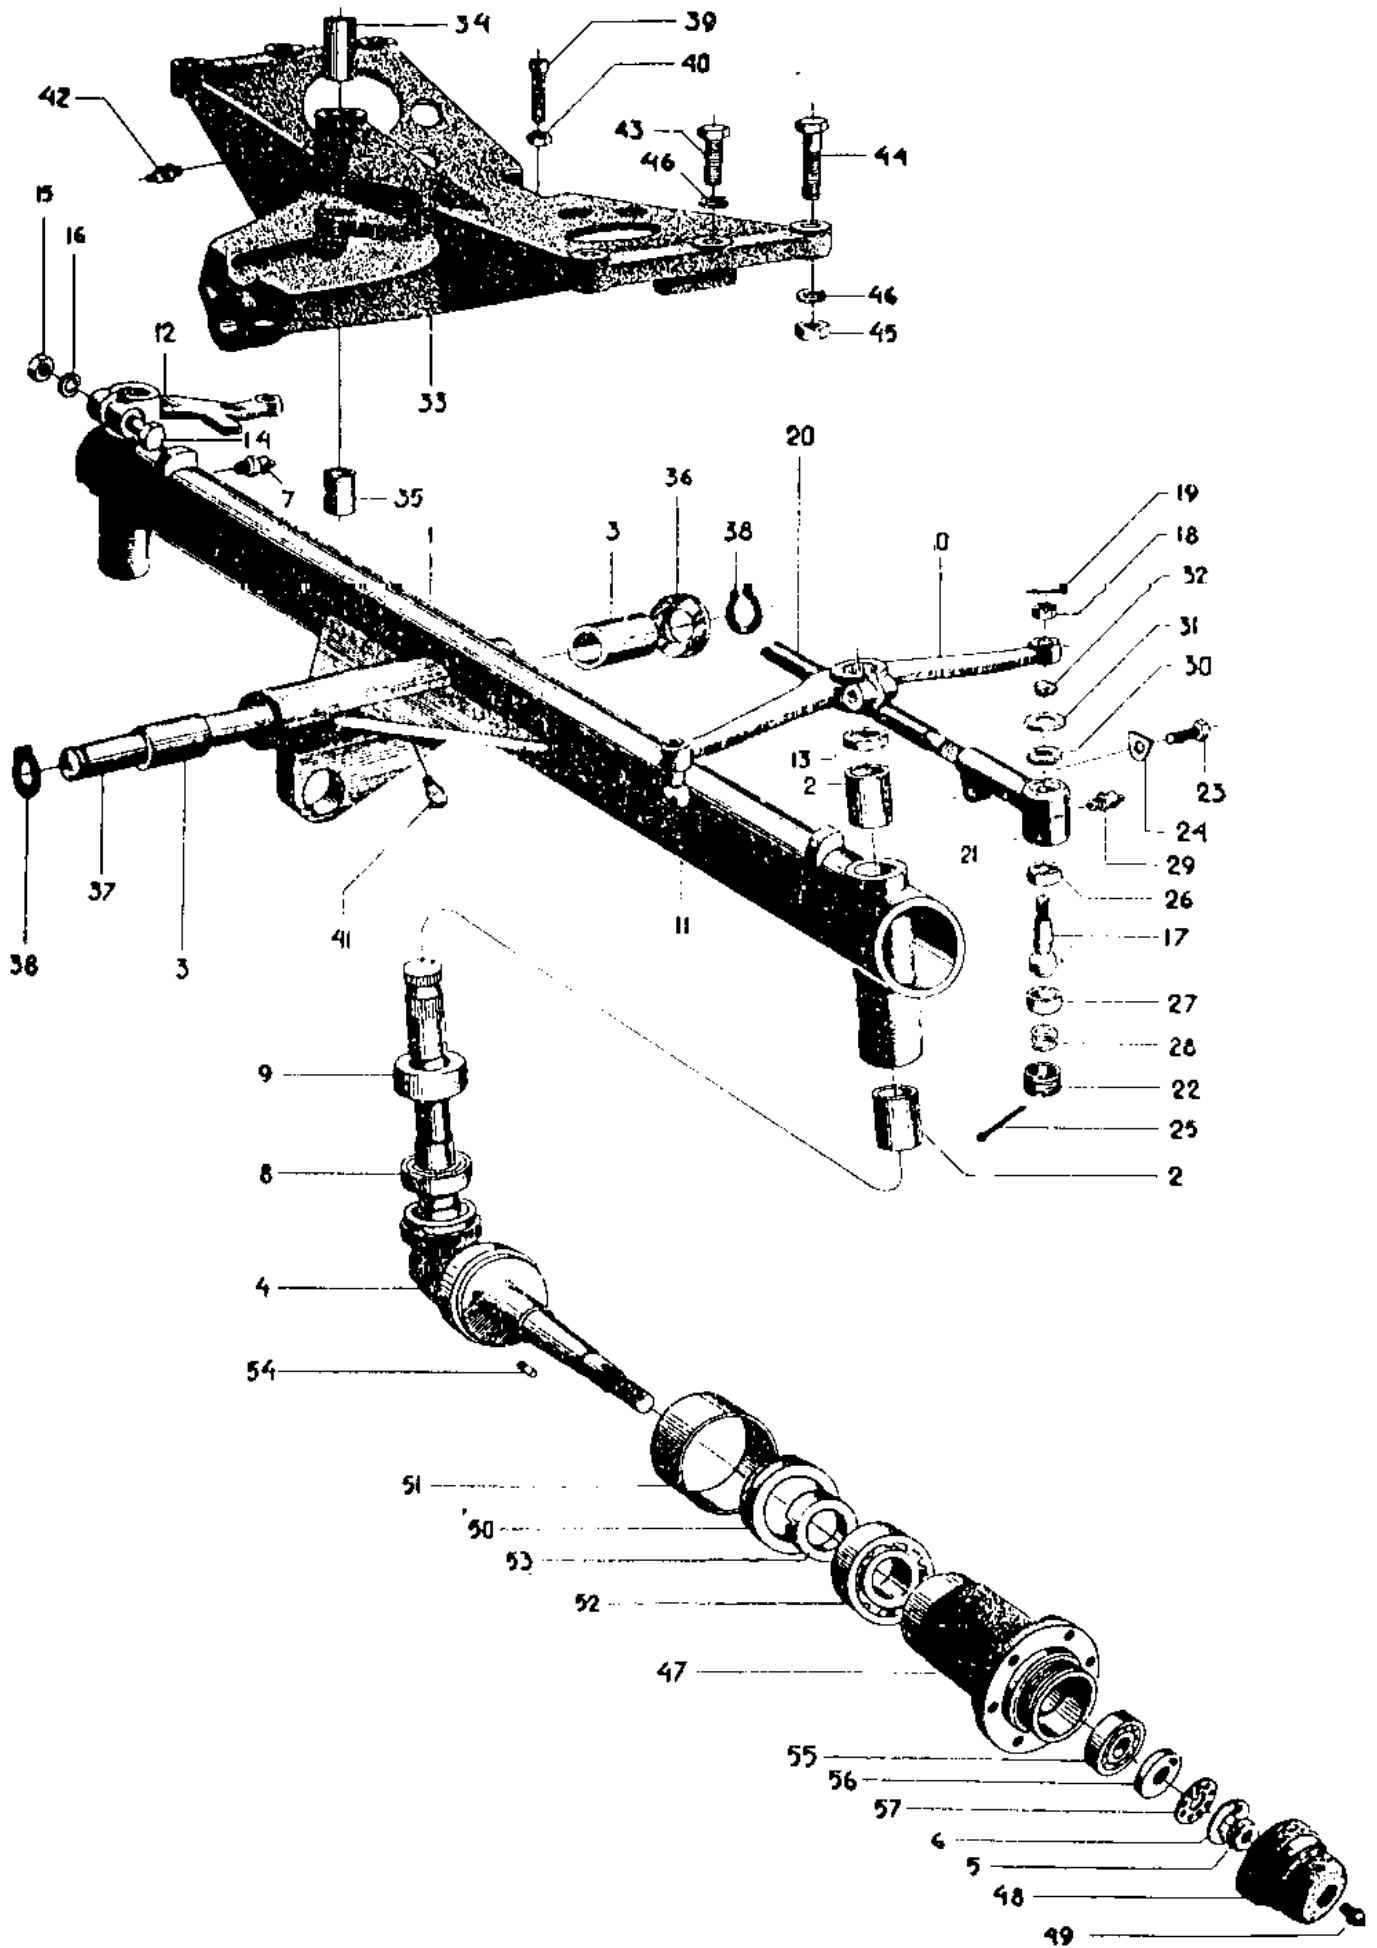

## TYPE DESIGNATIONS

Type and serial numbers of engine and chassis are stamped on plates, the location of which appears from the picture below.

The type designations of the tractors are as follows:

Engine	Type of chassis
D 4 F	31/33
D 4 B	32/34

1	2	3	4	5
				Zenith nr
37	Fjäderbricka Spring washer	70-17895	4	T 41-12
38	Trottelspjäll Throttle plate	70-71635	1	C 21-57
39	Axel Shaft	70-71634	1	C 23-126
40	Fästskruv Mounting screw	70-14384	2	C 136-7
41	Packning för trottelaaxel Gasket, throttle plate shaft	70-19216	2	CT 57-8
42	Hållare Rest	70-71607	2	C 131-3x3
43	Hävarm för trottelaaxel Lever, throttle plate shaft	70-71636	1	CR 28-47
44	Låspinne Locking pin	907495	1	CT 63-9
45	Justerskruv Adjustment screw	7-115213	1	T1S8-10
46	Hävarm Clamp lever, throttle plate shaft	7-207259	1	C 24-7 BW x 3
47	Fästskruv Retaining screw	70-71180	1	T8S 10-9
48	Delgasmunstycke Economizer jet	70-71621	1	C 52-1-16
49	Packning Gasket	70-15564	1	T 56-4
50	Tomgångsmunstycke Idling jet	7-314572	1	C 55-7-11
51	Justerskruv för luftblandning Metering screw, air control	70-71624	1	C 46-38
52	Fjäder Spring	70-71254	1	C 111-17
53	Filter Filter	70-71620	1	C 150-12
54	Packning Gasket	70-71244	1	T 56-10
55	Luftkona Venturi	70-71637/24	1	B 38-19A- 24
56	Fästskruv Retaining screw	7-115210	1	T1S8-6

1	2	3	4	5
				Zenith nr
57	Fjäderbricka Spring washer	906983	1	T 41-8
	Returfjäder för gasspjäll Return spring, throttle	70-71671	1	
	Räffelpinne 4 x 12 Slotted pin	7-133335	1	
58	Pinnbult, special Stud, special	70-17091	2	
59	Mutter Nut	70-10549	2	
	Fjäderbricka Spring washer	906992	2	
	Vinkelförskruvning Screw joint, angled	70-10898	1	
	Mutter, special Nut, special	70-10918	1	