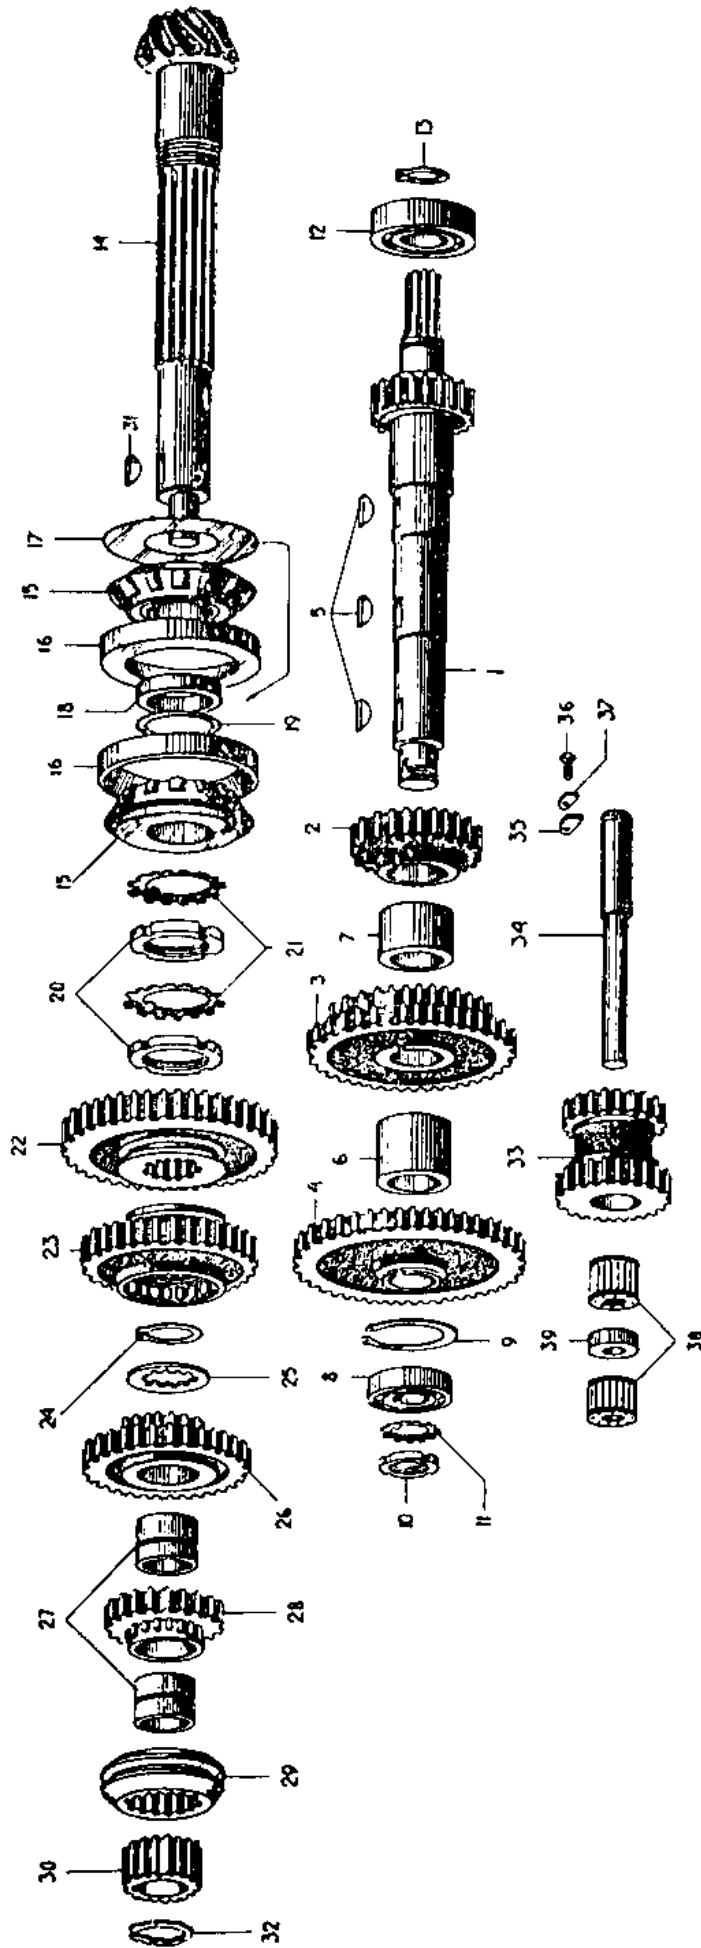

## TYPBETECKNINGAR

Typbeteckning jämte motor och chassinummer finnes instämplade på skyltar.

Skyltarnas placering framgår av nedanstående bild.

Typbeteckningar för traktorerna äro följande:

Motor	Chassityp
D 4 F	31/33
D 4 B	32/34

## TYPE DESIGNATIONS

Type and serial numbers of engine and chassis are stamped on plates, the location of which appears from the picture below.

The type designations of the tractors are as follows:

Engine	Type of chassis
D 4 F	31/33
D 4 B	32/34

1	2	3	4	5
				Zenith nr
37	Fjäderbricka Spring washer	70-17895	4	T 41-12
38	Trottelspjäll Throttle plate	70-71635	1	C 21-57
39	Axel Shaft	70-71634	1	C 23-126
40	Fästskruv Mounting screw	70-14384	2	C 136-7
41	Packning för trottelaaxel Gasket, throttle plate shaft	70-19216	2	CT 57-8
42	Hållare Rest	70-71607	2	C 131-3x3
43	Hävarm för trottelaaxel Lever, throttle plate shaft	70-71636	1	CR 28-47
44	Låspinne Locking pin	907495	1	CT 63-9
45	Justerskruv Adjustment screw	7-115213	1	T1S8-10
46	Hävarm Clamp lever, throttle plate shaft	7-207259	1	C 24-7 BW x 3
47	Fästskruv Retaining screw	70-71180	1	T8S 10-9
48	Delgasmunstycke Economizer jet	70-71621	1	C 52-1-16
49	Packning Gasket	70-15564	1	T 56-4
50	Tomgångsmunstycke Idling jet	7-314572	1	C 55-7-11
51	Justerskruv för luftblandning Metering screw, air control	70-71624	1	C 46-38
52	Fjäder Spring	70-71254	1	C 111-17
53	Filter Filter	70-71620	1	C 150-12
54	Packning Gasket	70-71244	1	T 56-10
55	Luftkona Venturi	70-71637/24	1	B 38-19A- 24
56	Fästskruv Retaining screw	7-115210	1	T1S8-6

1	2	3	4	5
				Zenith nr
57	Fjäderbricka Spring washer	906983	1	T 41-8
	Returfjäder för gasspjäll Return spring, throttle	70-71671	1	
	Räffelpinne 4 x 12 Slotted pin	7-133335	1	
58	Pinnbult, special Stud, special	70-17091	2	
59	Mutter Nut	70-10549	2	
	Fjäderbricka Spring washer	906992	2	
	Vinkelförskruvning Screw joint, angled	70-10898	1	
	Mutter, special Nut, special	70-10918	1	