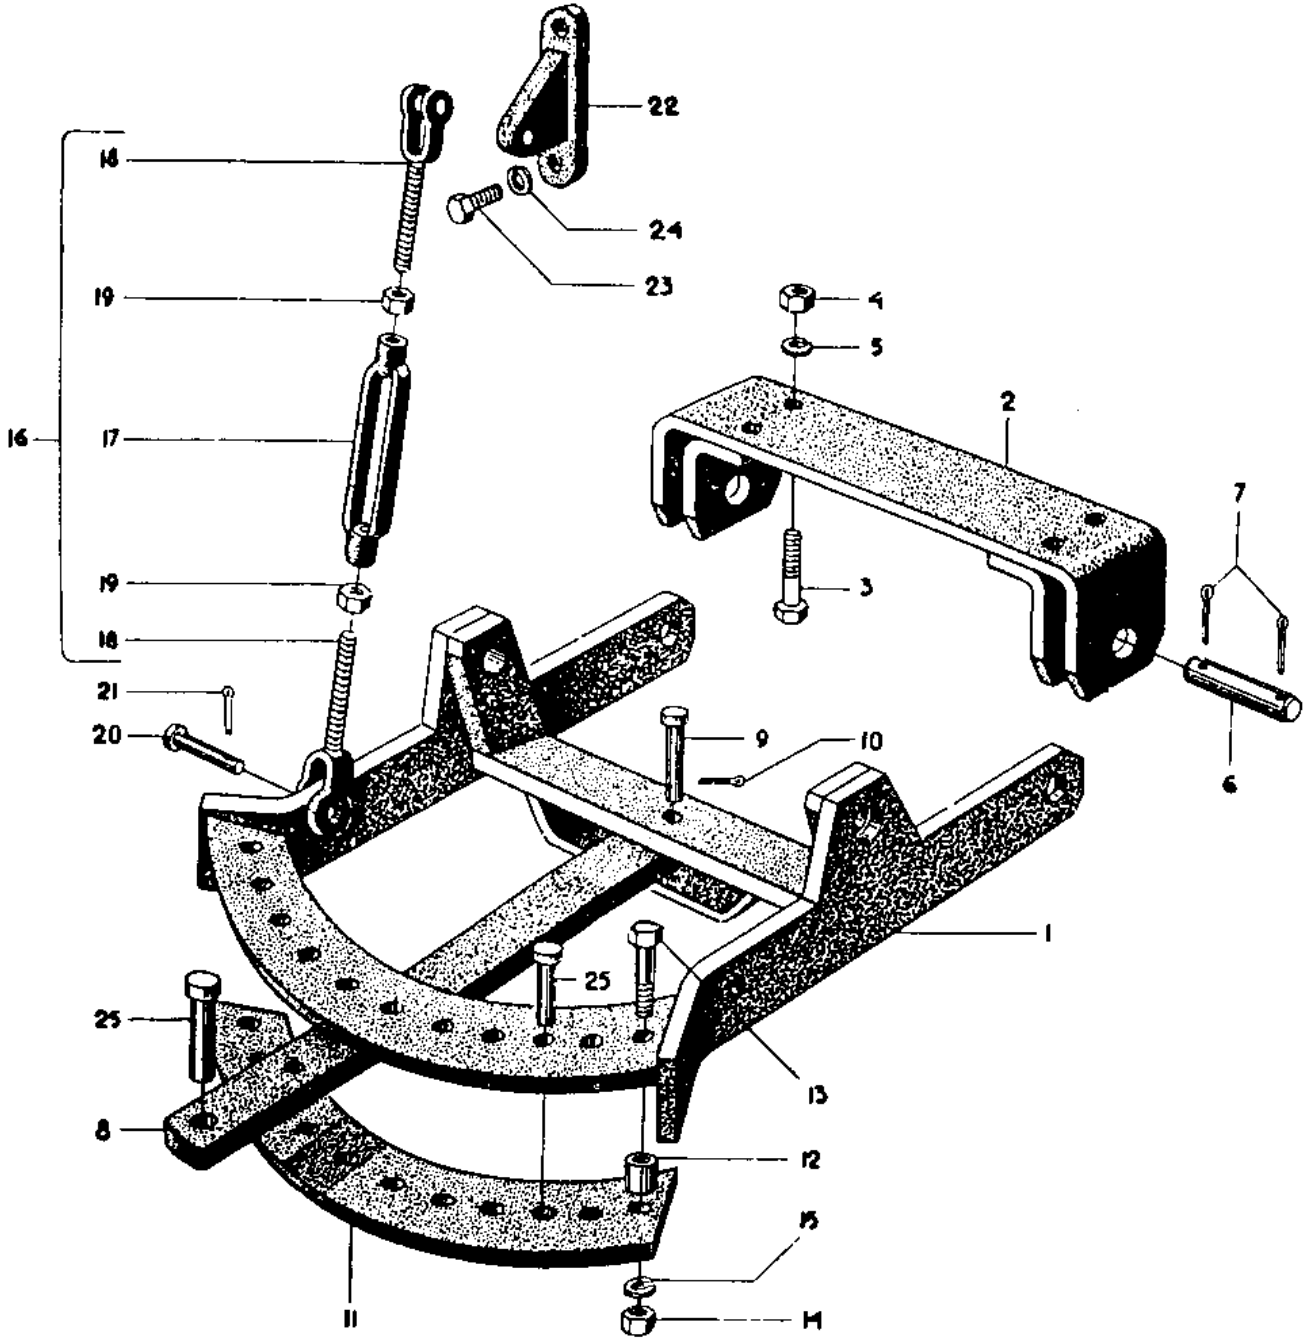

1	2	3	4	5
				Zenith nr
37	Fjäderbricka Spring washer	70-17895	4	T 41-12
38	Trottelspjäll Throttle plate	70-71635	1	C 21-57
39	Axel Shaft	70-71634	1	C 23-126
40	Fästskruv Mounting screw	70-14384	2	C 136-7
41	Packning för trottelaaxel Gasket, throttle plate shaft	70-19216	2	CT 57-8
42	Hållare Rest	70-71607	2	C 131-3x3
43	Hävarm för trottelaaxel Lever, throttle plate shaft	70-71636	1	CR 28-47
44	Låspinne Locking pin	907495	1	CT 63-9
45	Justerskruv Adjustment screw	7-115213	1	T1S8-10
46	Hävarm Clamp lever, throttle plate shaft	7-207259	1	C 24-7 BW x 3
47	Fästskruv Retaining screw	70-71180	1	T8S 10-9
48	Delgasmunstycke Economizer jet	70-71621	1	C 52-1-16
49	Packning Gasket	70-15564	1	T 56-4
50	Tomgångsmunstycke Idling jet	7-314572	1	C 55-7-11
51	Justerskruv för luftblandning Metering screw, air control	70-71624	1	C 46-38
52	Fjäder Spring	70-71254	1	C 111-17
53	Filter Filter	70-71620	1	C 150-12
54	Packning Gasket	70-71244	1	T 56-10
55	Luftkona Venturi	70-71637/24	1	B 38-19A- 24
56	Fästskruv Retaining screw	7-115210	1	T1S8-6

1	2	3	4	5
				Zenith nr
57	Fjäderbricka Spring washer	906983	1	T 41-8
	Returfjäder för gasspjäll Return spring, throttle	70-71671	1	
	Räffelpinne 4 x 12 Slotted pin	7-133335	1	
58	Pinnbult, special Stud, special	70-17091	2	
59	Mutter Nut	70-10549	2	
	Fjäderbricka Spring washer	906992	2	
	Vinkelförskruvning Screw joint, angled	70-10898	1	
	Mutter, special Nut, special	70-10918	1	